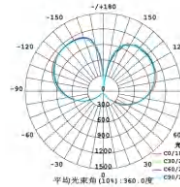

Beam angle (50%)

Light down

Parameter

Base	E26/E27	E39/E40
Overall length	166mm	178mm
Diameter	141mm	
N. W	780g	800g

Model	Power	Lumens (LM)	Voltage	Luminous Eff.	CCT(K)	Dim. (E39)	CRI	SMD	Weight	IP Rate
NS-GLA30W-01C-D NS-GLA30W-01C-U	30W	4200LM ±300LM	AC100-277V	140lm/W	2500-7000K	Ø141x178mm Ø5.55x7in	>80	2835	0.8Kg	IP64
NS-GLA40W-01C-D NS-GLA40W-01C-U	40W	5600LM ±300LM	AC100-277V	140lm/W	2500-7000K	Ø141x178mm Ø5.55x7in	>80	2835	0.8Kg	IP64
NS-GLA50W-01C-D NS-GLA50W-01C-U	50W	7000LM ±500LM	AC100-277V	140lm/W	2500-7000K	Ø141x178mm Ø5.55x7in	>80	2835	0.8Kg	IP64
NS-GLA60W-01C-D NS-GLA60W-01C-U	60W	8400LM ±500LM	AC100-277V	140lm/W	2500-7000K	Ø141x178mm Ø5.55x7in	>80	2835	0.8Kg	IP64